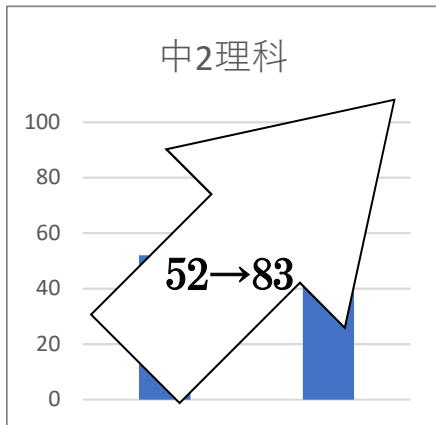

ヘアースalonさん

青木学院

相模原市中央区矢部4-4-1

042-757-3412 info@aokig.com

県立合格塾

青木学院

優れた塾とは根の様な物であり そこから優秀な生徒が 枝のように伸びるのだ

ライバルはいらない。自分が自分であることを誇る。
そういう奴が最後に伸びる。