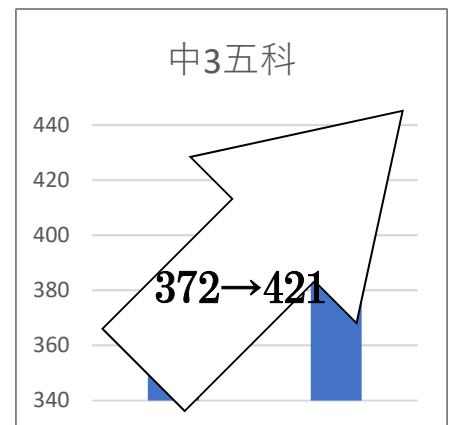

ヘアースalonさん

青木学院

相模原市中央区矢部4-4-1

042-757-3412 info@aokig.com

県立合格塾

青木学院

優れた塾とは根の様な物であり そこから優秀な生徒が 枝のように伸びるのだ

ライバルはいらない。自分が自分であることを誇る。
そういう奴が最後に伸びる。