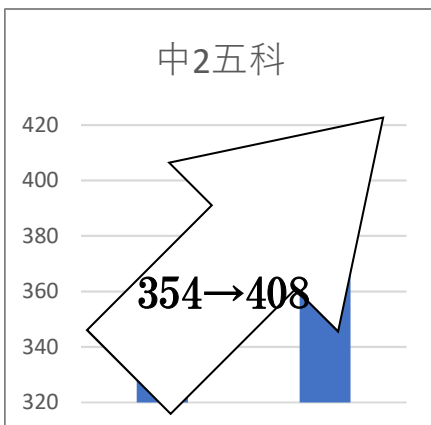

ヘアースalonさん

青木学院

相模原市中央区矢部4-4-1

042-757-3412 info@aokig.com

県立合格塾

青木学院

優れた塾とは根の様な物であり そこから優秀な生徒が 枝のように伸びるのだ

ライバルはいらない。自分が自分であることを誇る。
そういう奴が最後に伸びる。