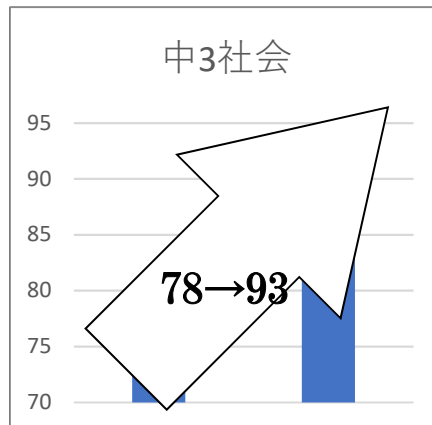

ヘアースalonさん

青木学院

相模原市中央区矢部4-4-1

042-757-3412 info@aokig.com

県立合格塾

青木学院

優れた塾とは根の様な物であり そこから優秀な生徒が 枝のように伸びるのだ

ライバルはいらない。自分が自分であることを誇る。
そういう奴が最後に伸びる。