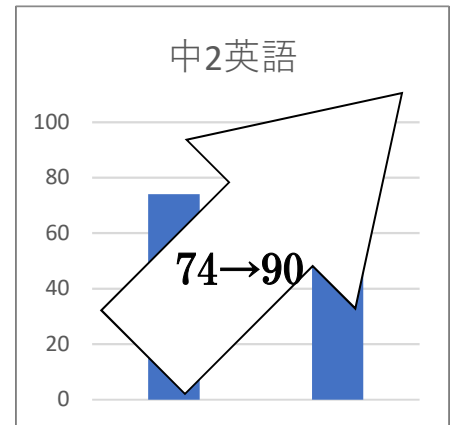

ヘアースalonさん

青木学院

相模原市中央区矢部4-4-1

042-757-3412 info@aokig.com

県立合格塾

青木学院

優れた塾とは根の様な物であり そこから優秀な生徒が 枝のように伸びるのだ

ライバルはいらない。自分が自分であることを誇る。
そういう奴が最後に伸びる。