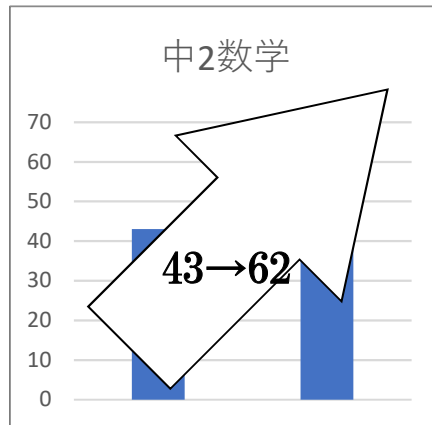

ヘアースalonさん

青木学院

相模原市中央区矢部4-4-1

042-757-3412 info@aokig.com

県立合格塾

青木学院

優れた塾とは根の様な物であり そこから優秀な生徒が 枝のように伸びるのだ

ライバルはいらない。自分が自分であることを誇る。
そういう奴が最後に伸びる。